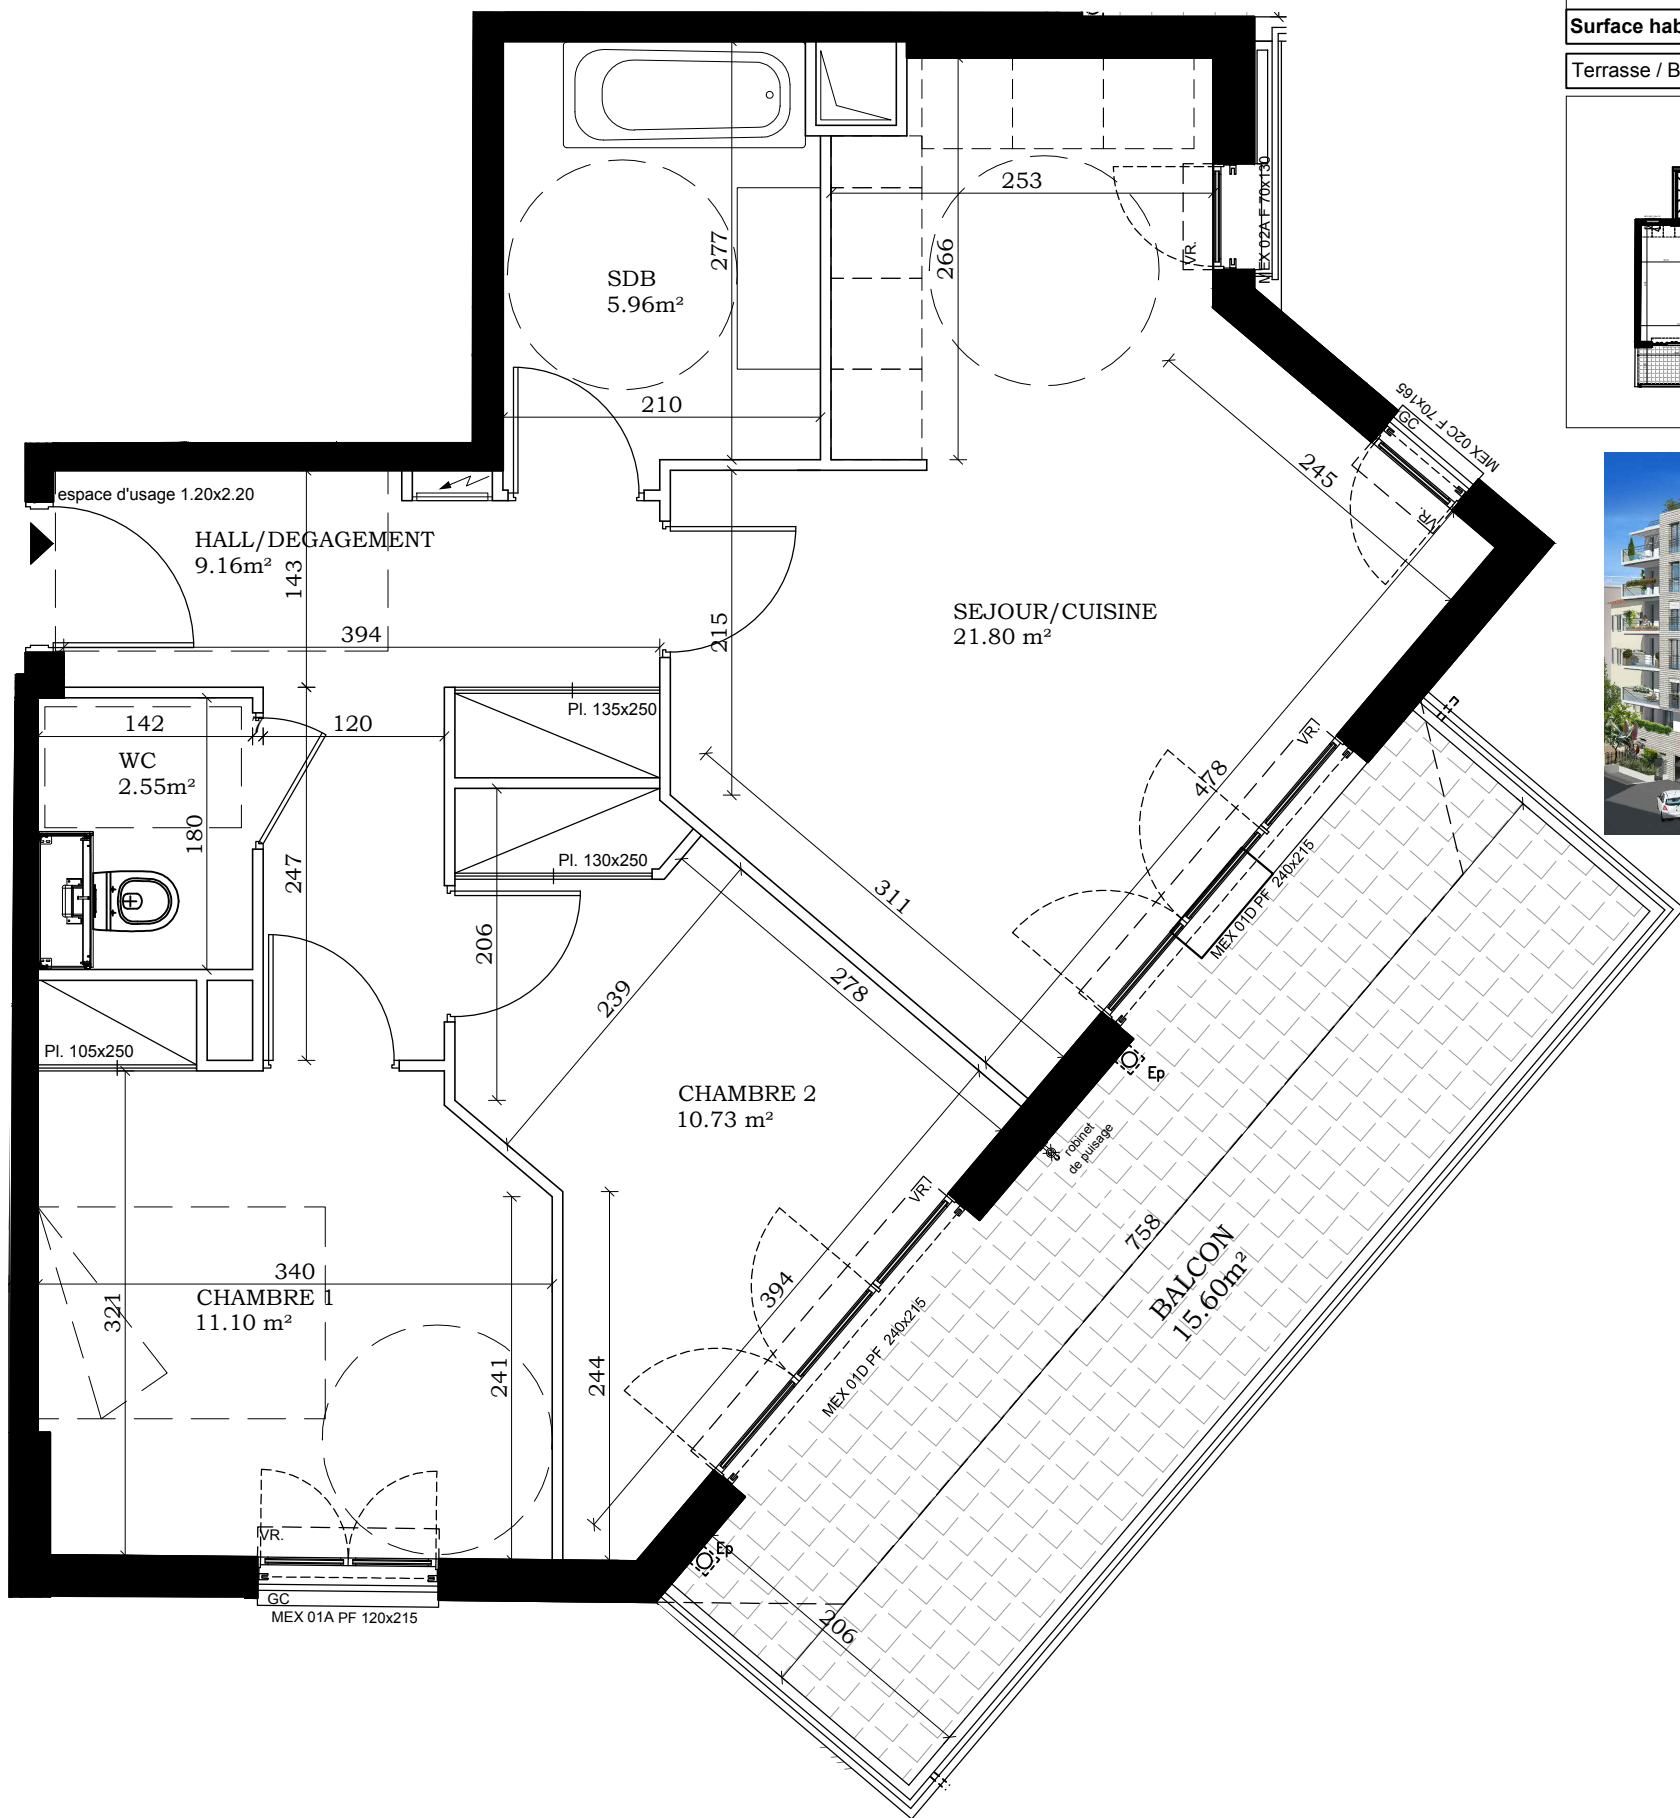

Lot 302	16/01/2017
3 pièces	R+3
	61.30 m ²

Hall + placard	9.16 m ²
Séjour + cuisine	21.80 m ²
Salle de bain	5.96 m ²
WC	2.55 m ²
Hall + placard	11.10 m ²
Hall + placard	10.73 m ²
Surface habitable	61.30 m²
Terrasse / Balcon	15.60 m ²

PLAN ECHELLE : 1/50e

Nota: La disposition des équipements est donnée à titre indicatif. La société se réserve la possibilité d'apporter à ce plan les modifications dues à des impératifs d'ordre technique ou administratif. Les surfaces indiquées sont susceptibles de subir de légères variations. Les retombées de poutre, canalisations et radiateurs ne figurent pas sur ce plan. Tolérance 10%.