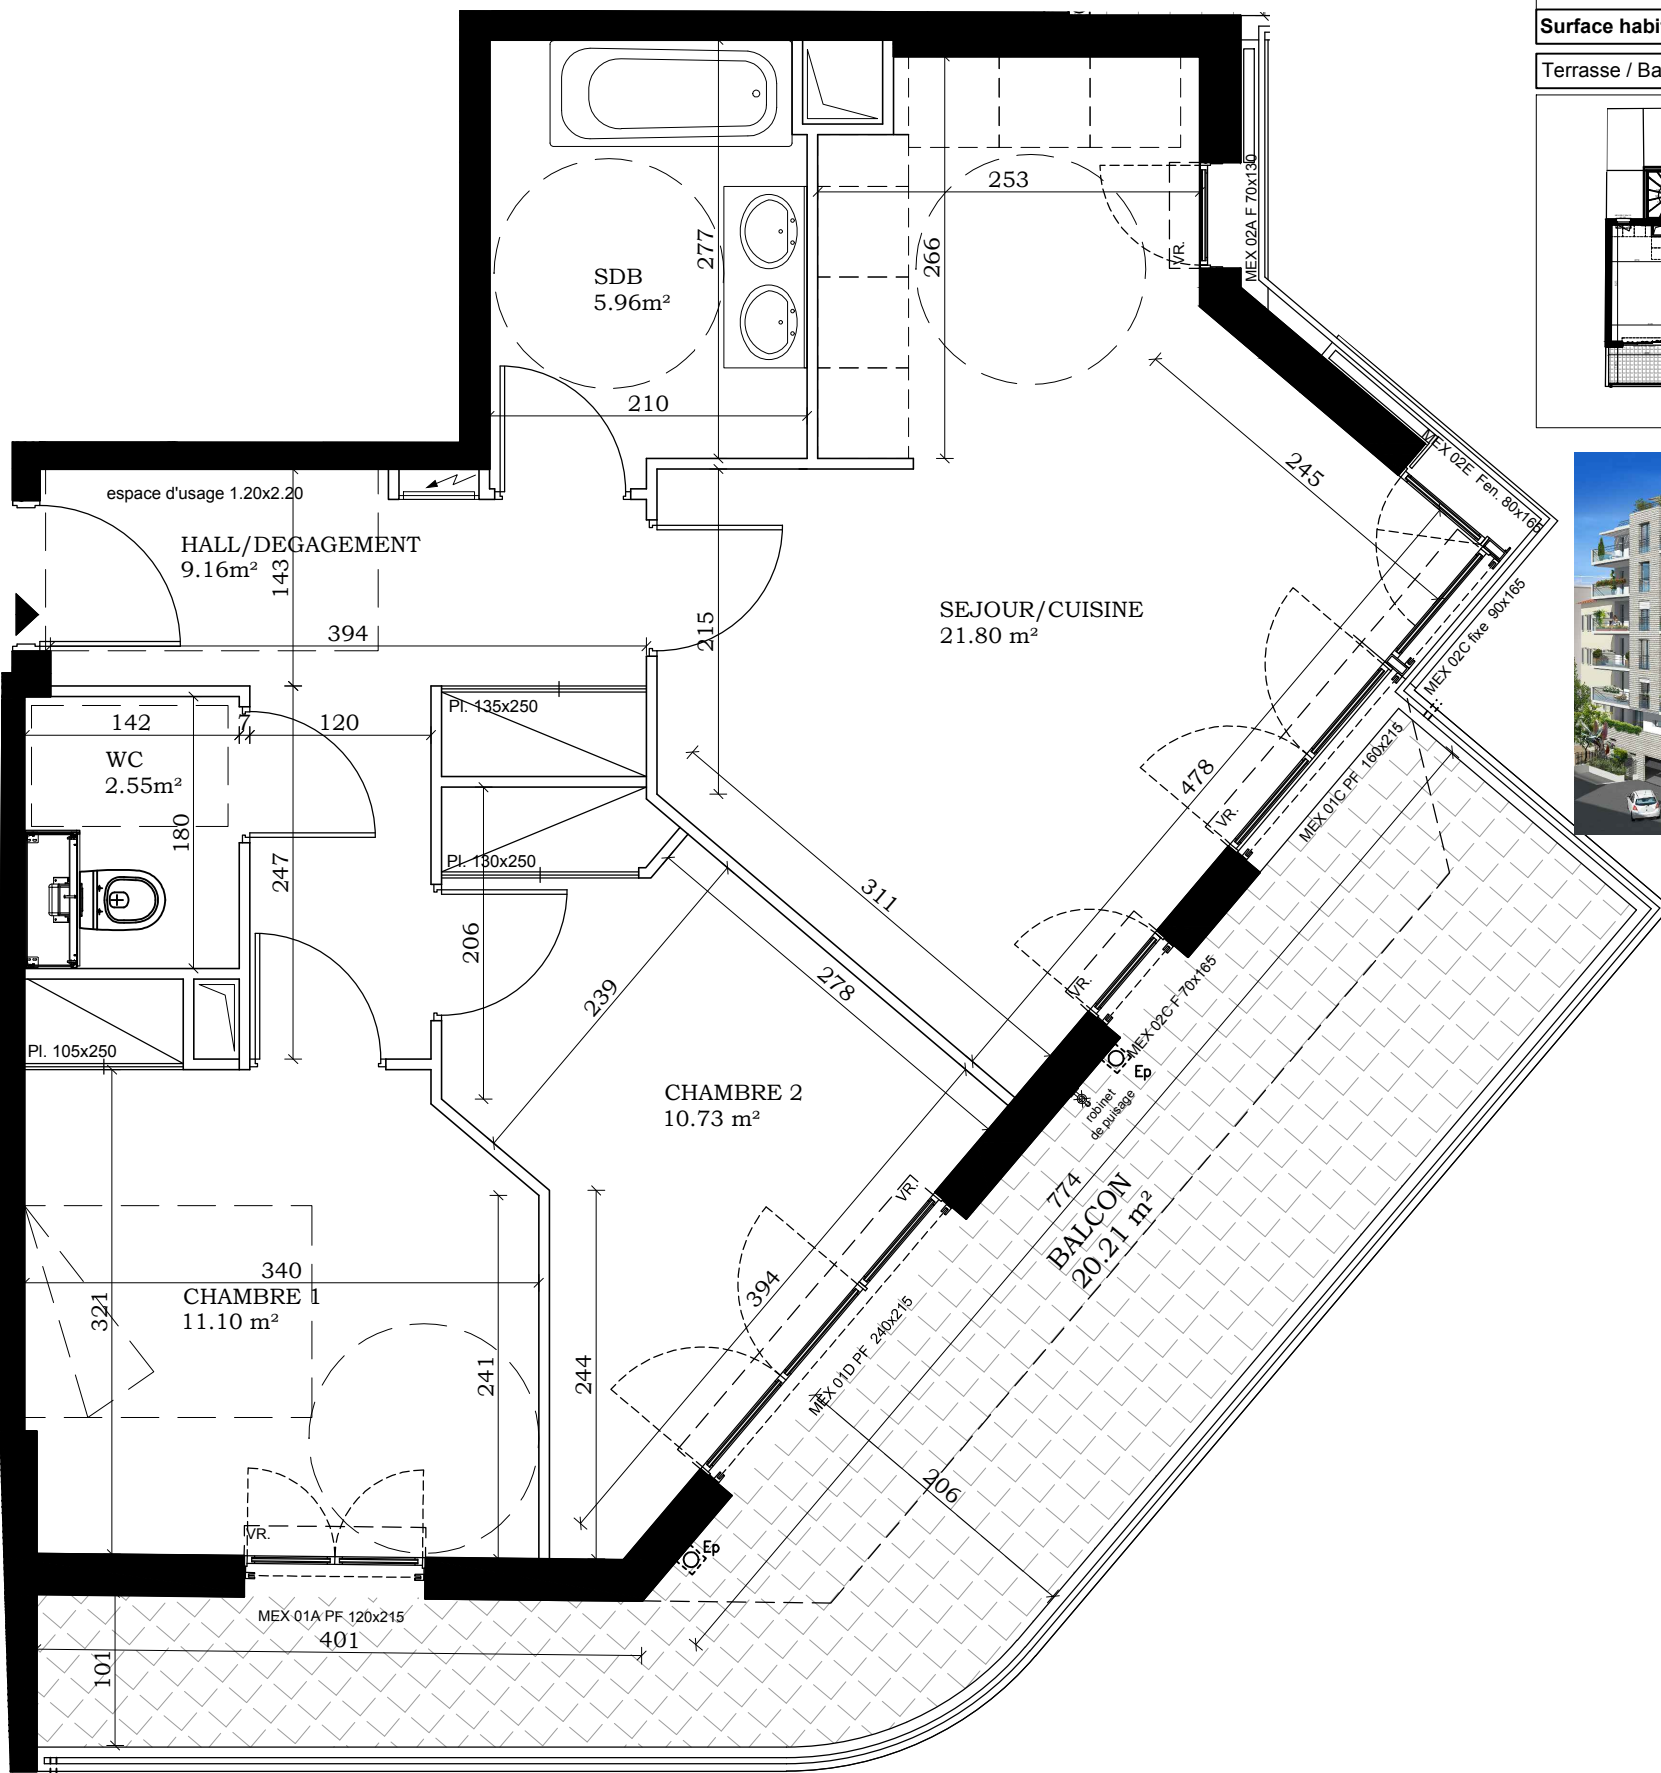

Lot 402

16/01/2017

3 pièces

R+4

61.30 m<sup>2</sup>

Hall + placard	9.16 m <sup>2</sup>
Séjour + cuisine	21.80 m <sup>2</sup>
Salle de bain	5.96 m <sup>2</sup>
WC	2.55 m <sup>2</sup>
Hall + placard	11.10 m <sup>2</sup>
Hall + placard	10.73 m <sup>2</sup>
<b>Surface habitable</b>	<b>61.30 m<sup>2</sup></b>
Terrasse / Balcon	20.21 m <sup>2</sup>

## PLAN ECHELLE : 1/50e

Nota: La disposition des équipements est donnée à titre indicatif. La société se réserve la possibilité d'apporter à ce plan les modifications dues à des impératifs d'ordre technique ou administratif. Les surfaces indiquées sont susceptibles de subir de légères variations. Les retombées de poutre, canalisations et radiateurs ne figurent pas sur ce plan. Tolérance 10%.