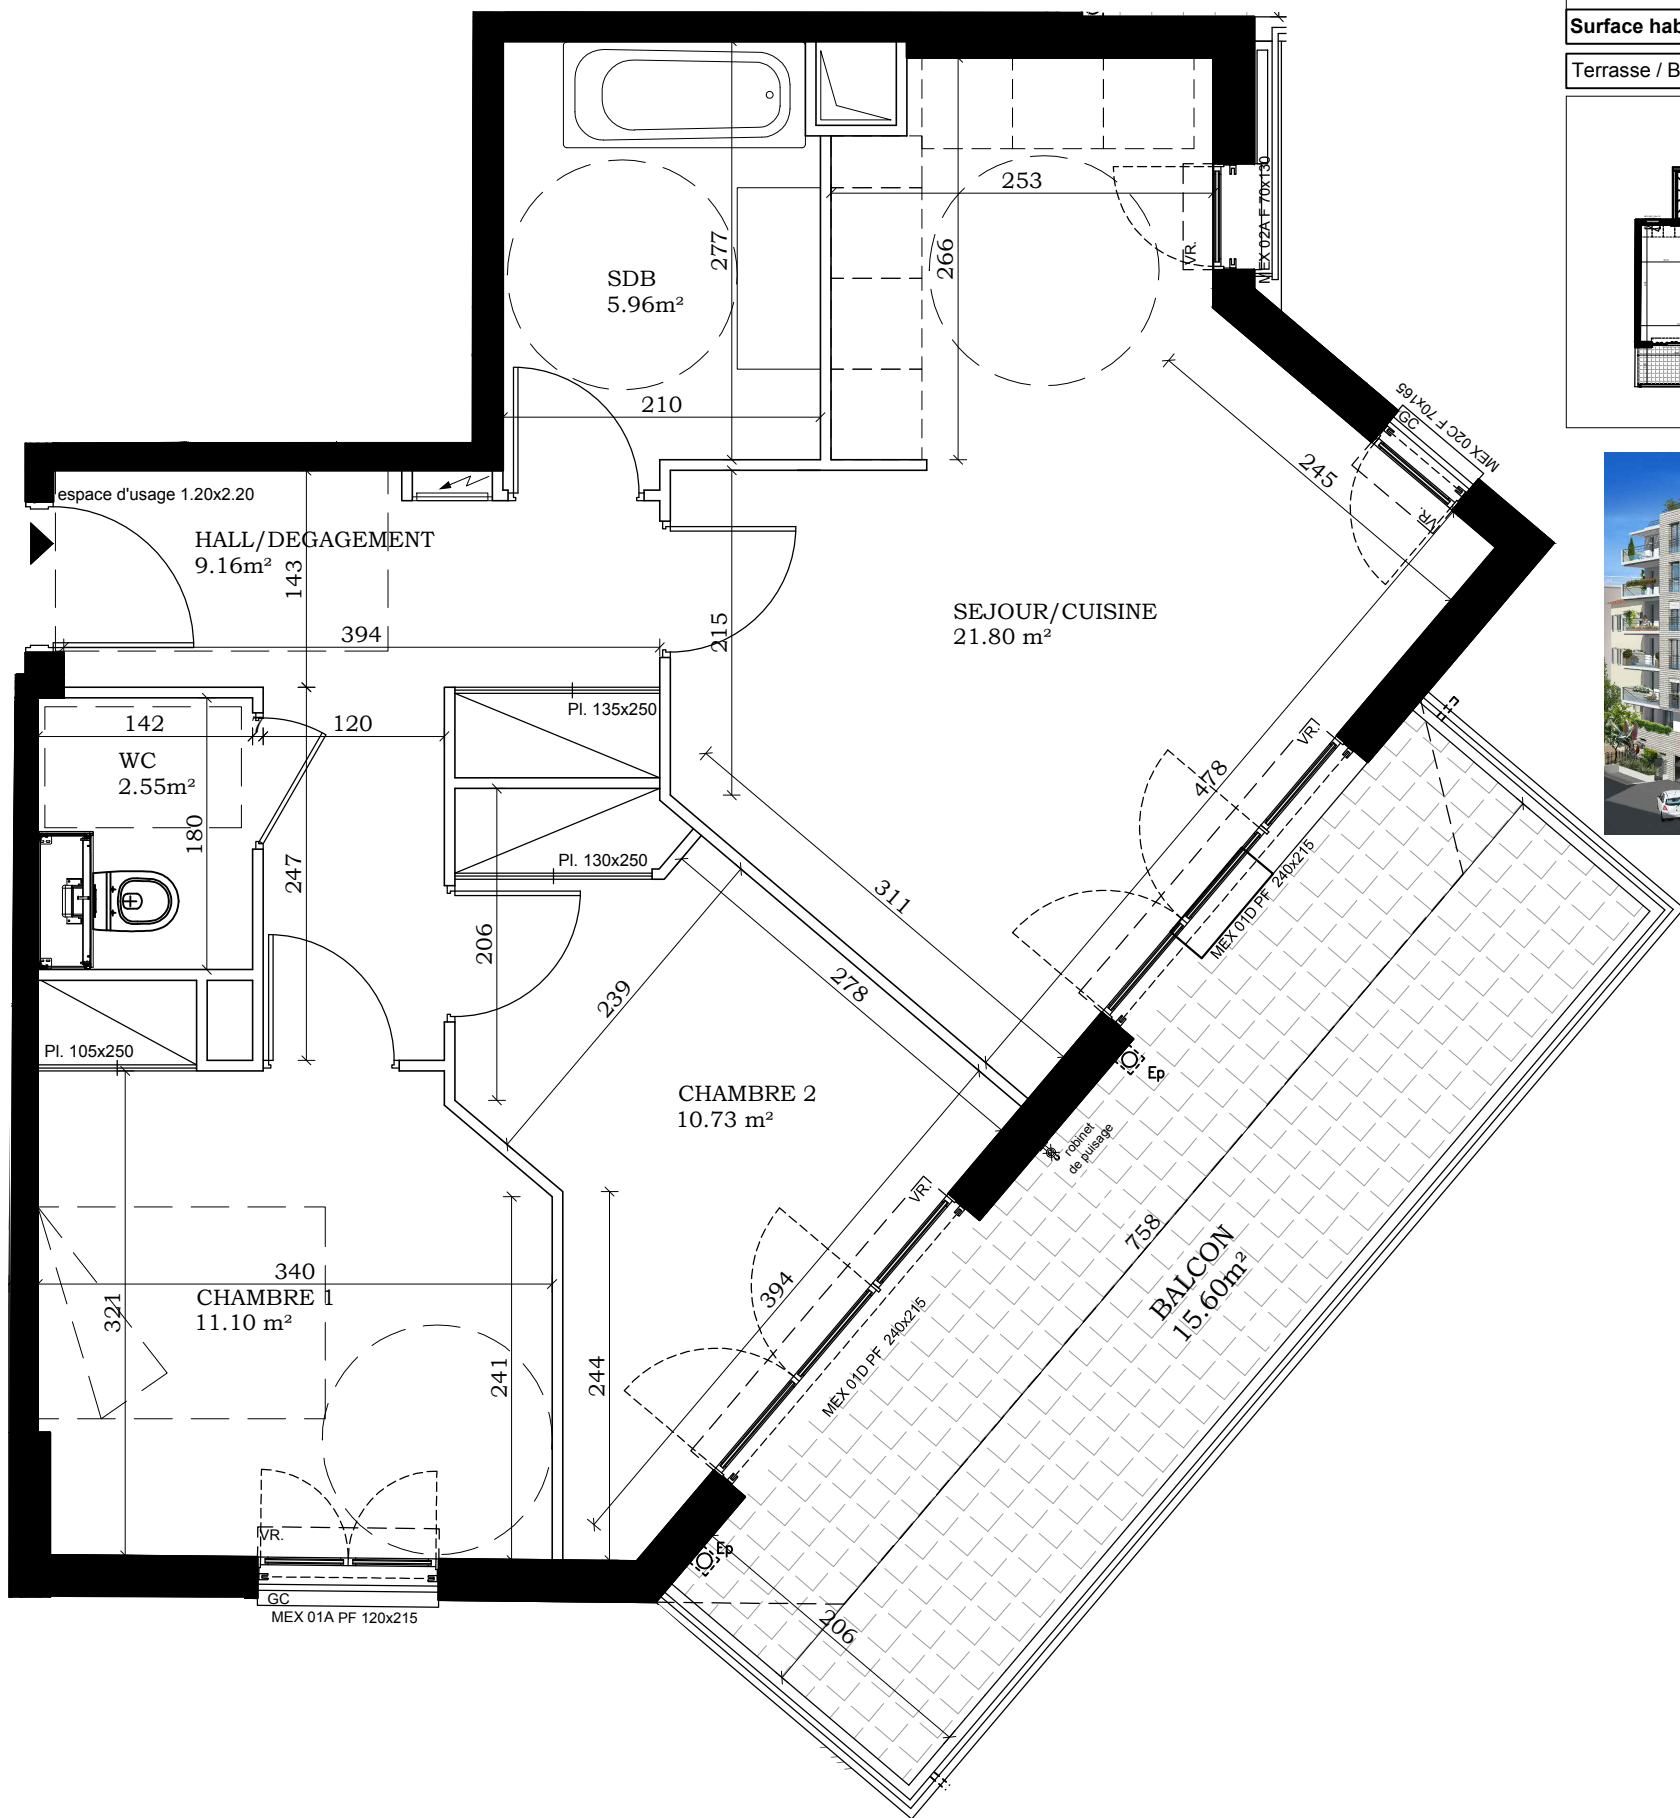

Lot 502	16/01/2017
3 pièces	R+5
	61.30 m ²

Hall + placard	9.16 m ²
Séjour + cuisine	21.80 m ²
Salle de bain	5.96 m ²
WC	2.55 m ²
Hall + placard	11.10 m ²
Hall + placard	10.73 m ²
Surface habitable	61.30 m²
Terrasse / Balcon	15.60 m ²

PLAN ECHELLE : 1/50e

Nota: La disposition des équipements est donnée à titre indicatif. La société se réserve la possibilité d'apporter à ce plan les modifications dues à des impératifs d'ordre technique ou administratif. Les surfaces indiquées sont susceptibles de subir de légères variations. Les retombées de poutre, canalisations et radiateurs ne figurent pas sur ce plan. Tolérance 10%.